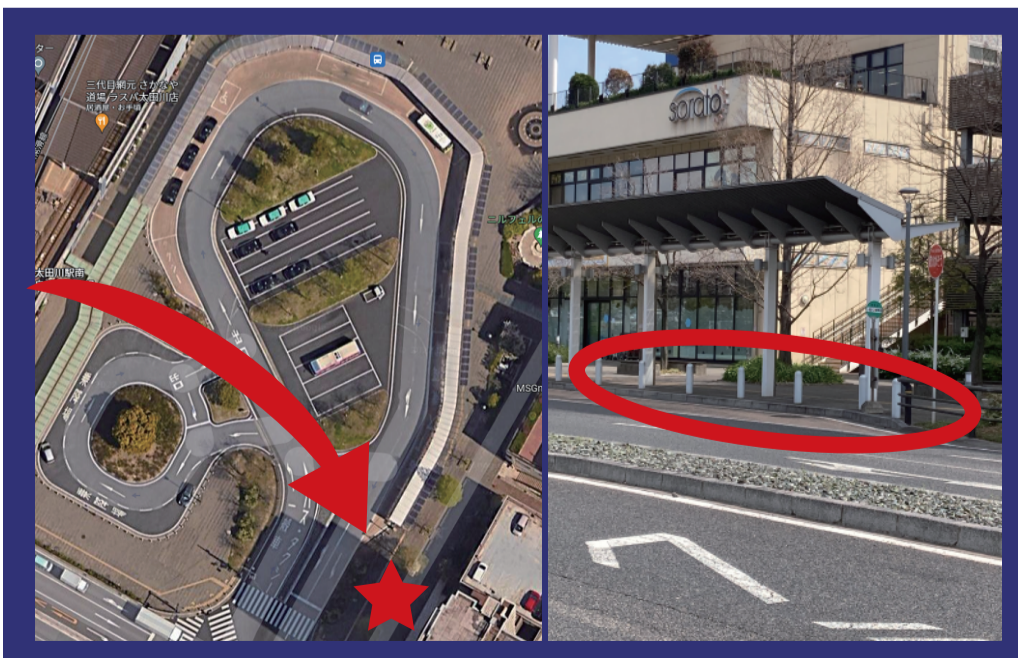

スクールバス時刻表

バスの時間見直しました!

星城生
乗車無料

乗車定員
50名

太
田
川
駅

1 限始まり便

08 : 45 発 → 09 : 00 着

2 限始まり便

10 : 20 発 → 10 : 35 着

3 限始まり便

12 : 35 発 → 12 : 50 着

星
城
大
学

星
城
大
学

3 限帰り便 **NEW!!**

14 : 40 発 → 14 : 55 着

4 限帰り便

16 : 20 発 → 16 : 35 着

太
田
川
駅

太田川駅乗降場所

名鉄「太田川駅」南改札
東出入口 一般バス乗降場