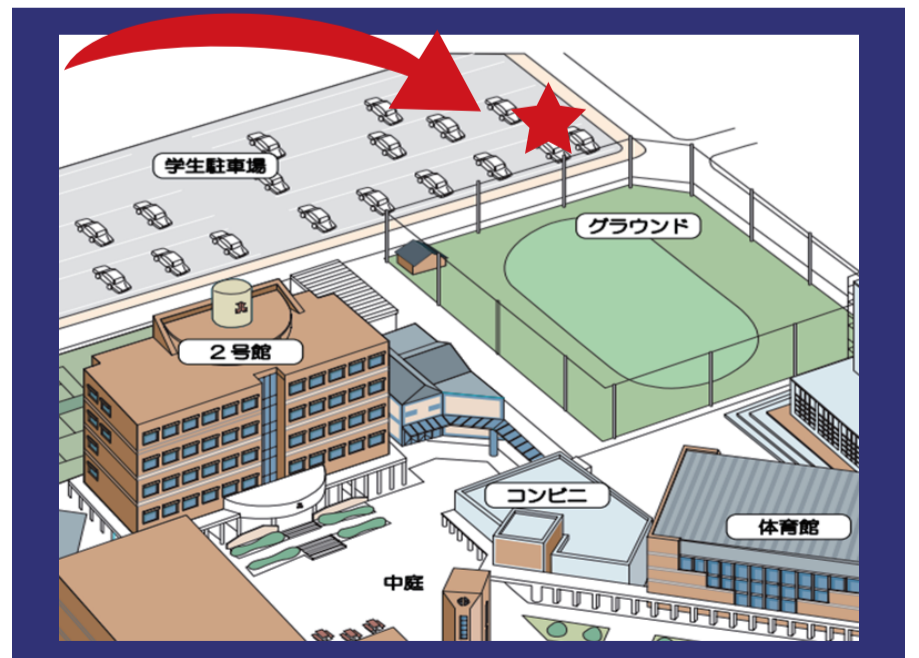

星城大学乗降場所

星城大学 学生駐車場

スクールバスに関する問い合わせは、星城大学総務経理課まで